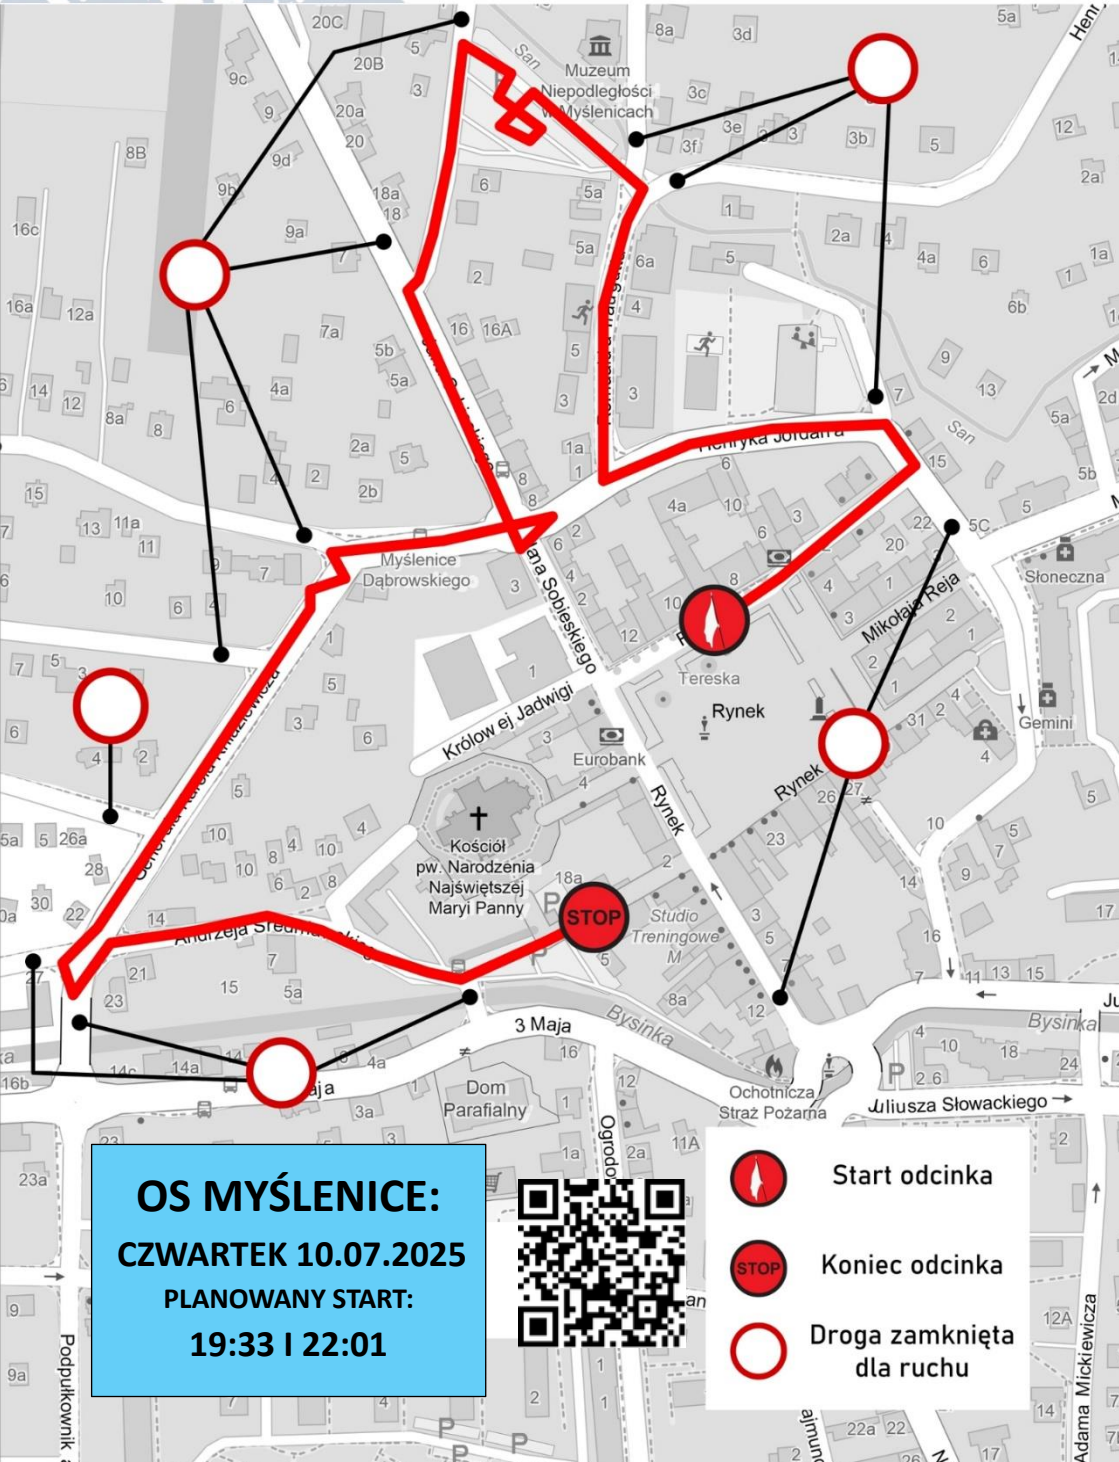

UWAGA RAJD SAMOCHODOWY!

ZAMKNIĘCIE DRÓG!

10.07.2025 W GODZINACH: 17:30 - 24:00

Na drogach: MYŚLENICE, ULICE: RYNEK, KLAURKI, JORDANA, TRUGUTTA,
SIENKIEWICZA, FIJAŁKOWSKIEGO, SOBIESKIEGO, DĄBROWSKIEGO,
KNIAZIEWICZA, ŚREDNIAWSKIEGO, KILIŃSKIEGO
(NA ODWROCIE ZAŁĄCZONO MAPKĘ)

Szanowni Mieszkańcy! Na powyższych drogach odbędzie się:

Dokładny przebieg trasy rajdu znajduje się na stronie:

www.rajdmalopolski.pl

W związku z rajdem w/w godzinach i na w/w drogach zostanie całkowicie zamknięty ruch drogowy. Planowany jest ruch pomiędzy przejazdami, jednak o dokładne godziny prosimy pytać obsługę w dniu rajdu.

By rajd był bezpieczny dla wszystkich uczestników prosimy o zachowanie poniższych zasad bezpieczeństwa:

- zaplanowanie przyjazdów i wyjazdów z posesji w takich godzinach, by nie kolidowały z przebiegiem rajdu
- oglądanie pojazdów rajdowych z miejsc wyznaczonych przez organizatora (za taśmą ostrzegawczą),
- pod żadnym pozorem niewchodzenie ani niewjeżdżanie na trasę rajdu po przejeździe samochodu organizatora oznaczonego jako „SAFETY S1”
- zwrócenie szczególnej uwagi na dzieci i zwierzęta domowe.

W razie pytań służymy pomocą pod numerem infolinii rajdu: 459 599 319

ZA UTRUDNIENIA PRZEPRASZAMY I ZAPRASZAMY DO KIBICOWANIA!

OS MYŚLENICE:
CZWARTEK 10.07.2025
PLANOWANY START:
19:33 | 22:01

-  Start odcinka
-  Koniec odcinka
-  Droga zamknięta dla ruchu