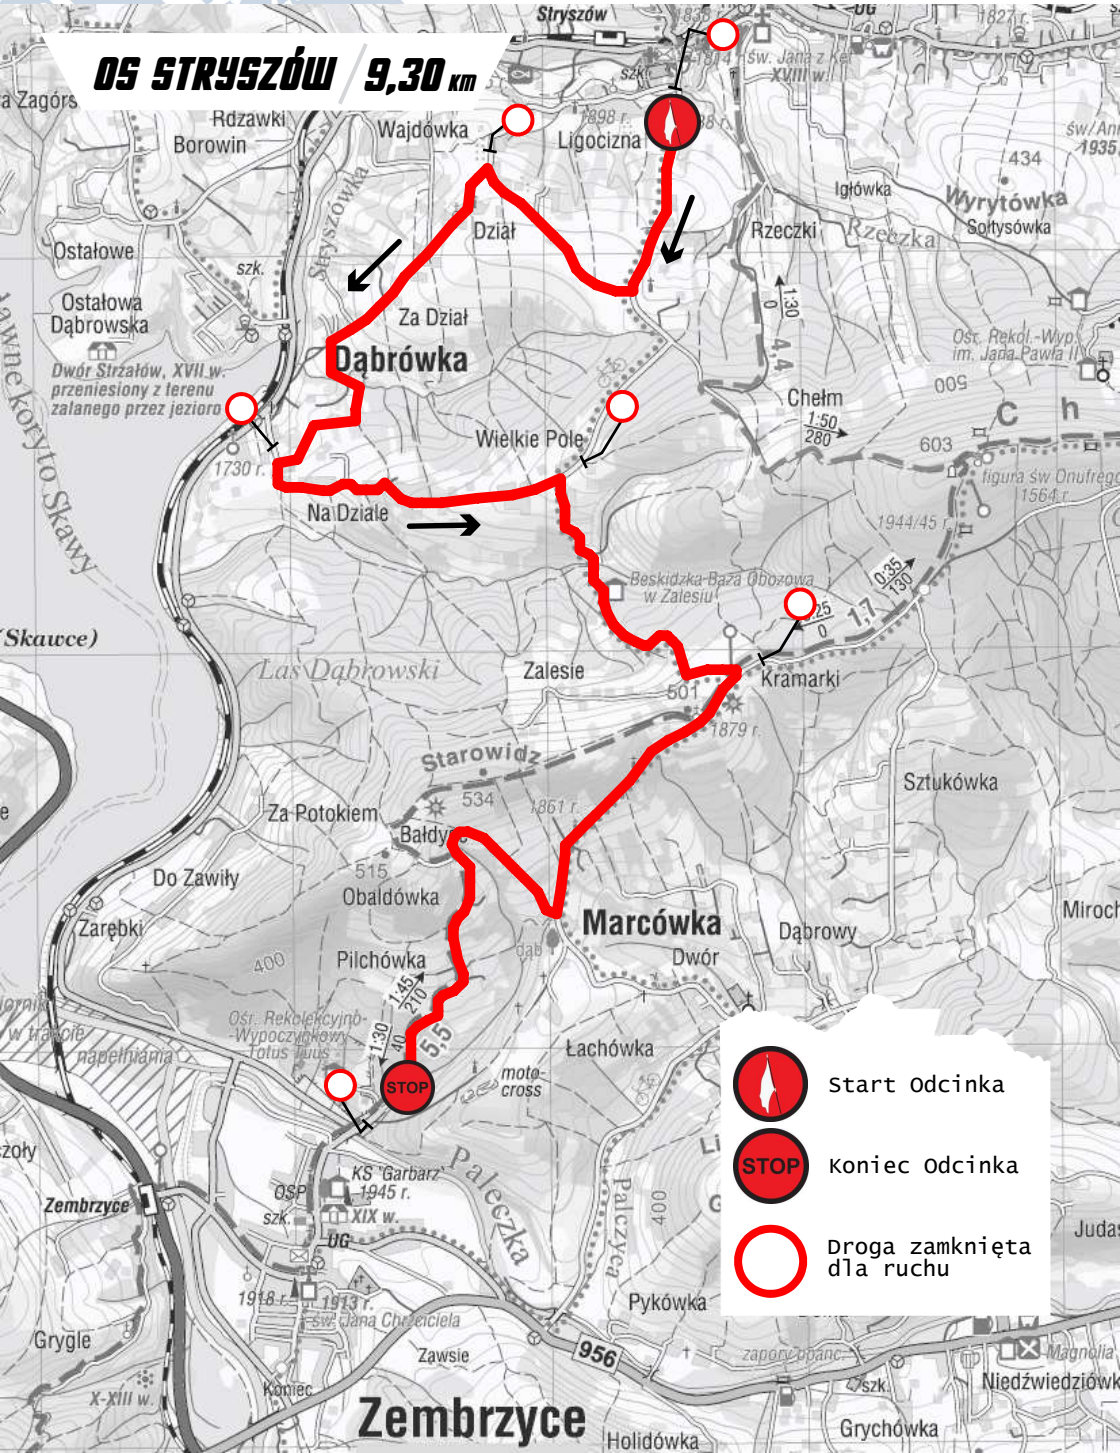

UWAGA RAJD! ZAMKNIĘCIE DRÓG!

08.06.2024 W GODZINACH: 05:30-22:00

**Na drogach: STRYSZÓW (DZIAŁ, DĄBRÓWKA,
ZALESIE) MARCÓWKA (OBALDÓWKA)**

(NA ODWROCIE ZAŁĄCZONO MAPKĘ)

Szanowni Mieszkańcy! Na powyższych drogach odbędzie się
VALVOLINE RAJD MAŁOPOLSKI

Dokładny przebieg trasy rajdu znajduje się na stronie
www.rajdmalopolski.pl

W związku z rajdem w/w godzinach i na w/w drogach zostanie **całkowicie zamknięty ruch drogowy**. Planowany jest ruch pomiędzy przejazdami, jednak o dokładne godziny prosimy pytać obsługę w dniu rajdu.

W razie pytań służymy pomocą pod numerem **infolinii rajdu: 793 085 065**

OS STRYSZÓW / 9,30 km

Start odcinka

Koniec odcinka

Droga zamknięta dla ruchu

Zembrzyce