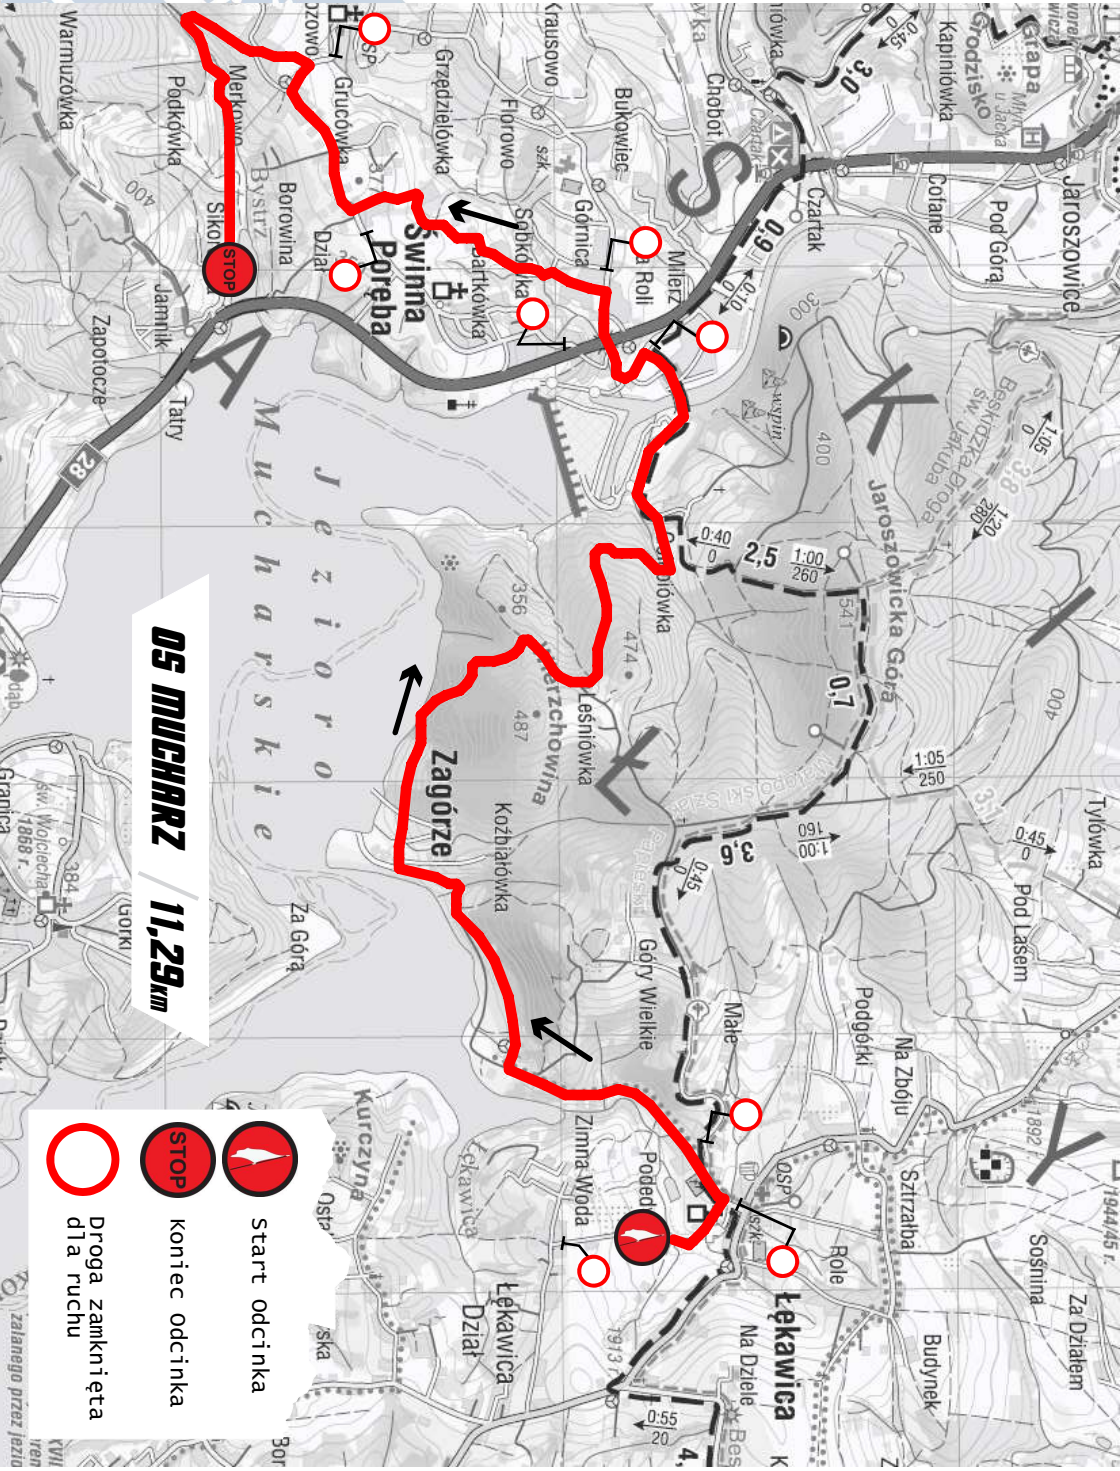

UWAGA RAJD! ZAMKNIĘCIE DRÓG!

07.06.2024 W GODZINACH: 13:00-22:00

**Na drogach: ŁĘKAWICA (PODEDWORZE)-ZAGÓRZE-
GOŁĘBIÓWKA-MUCHARZ (POD ZAPORĄ)-ŚWINNA
PORĘBA-KOZINIEC-JASZCZUROWA**

(NA ODWROCIE ZAŁĄCZONO MAPKĘ)

Szanowni Mieszkańcy! Na powyższych drogach odbędzie się
VALVOLINE RAJD MAŁOPOLSKI

Dokładny przebieg trasy rajdu znajduje się na stronie

www.rajdmalopolski.pl

W związku z rajdem w/w godzinach i na w/w drogach zostanie **całkowicie zamknięty ruch drogowy**. Planowany jest ruch pomiędzy przejazdami, jednak o dokładne godziny prosimy pytać obsługę w dniu rajdu.

By rajd był bezpieczny dla wszystkich uczestników prosimy o zachowanie poniższych zasad bezpieczeństwa:

- zaplanowanie przyjazdów i wyjazdów z posesji w takich godzinach, by nie kolidowały z przebiegiem rajdu
- oglądanie pojazdów rajdowych z miejsc wyznaczonych przez organizatora (za taśmą ostrzegawczą),
- pod żadnym pozorem **niewchodzenie ani niewjeżdżanie na trasę rajdu** po przejeździe samochodu organizatora oznaczonego jako „SAFETY S1”,
- zwrócenie szczególnej uwagi na dzieci i zwierzęta domowe.

W razie pytań służymy pomocą pod numerem **infolinii rajdu: 793 085 065**

05 MUGHARZ / **11,29 km**

-  start odcinka
-  koniec odcinka
-  Droga zamknięta dla ruchu