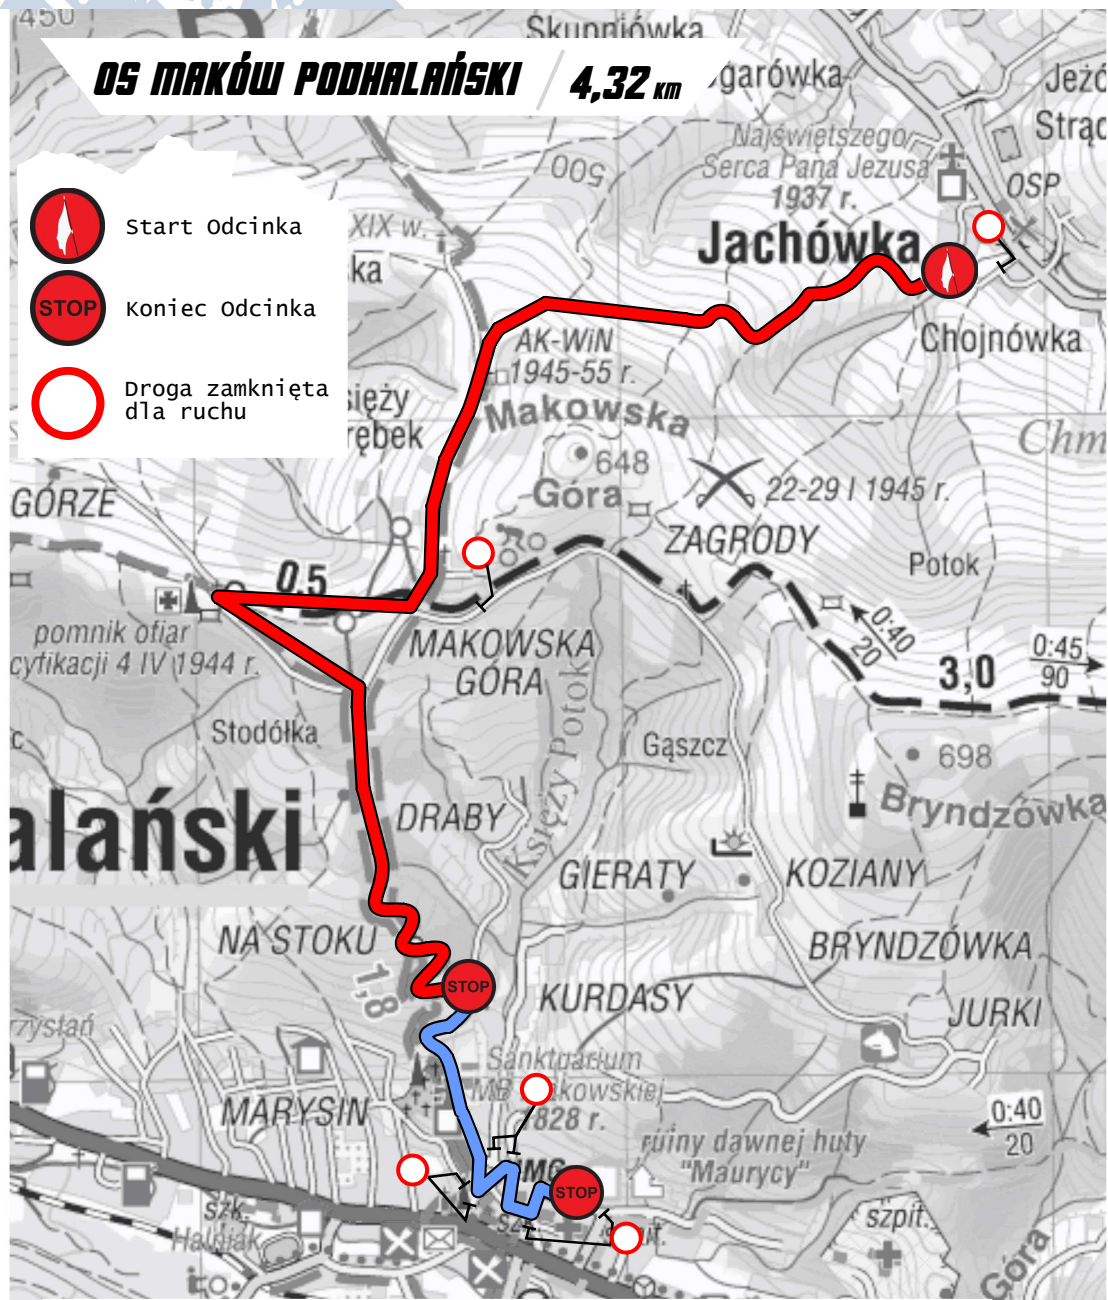

UWAGA RAJD! ZAMKNIĘCIE DRÓG!

08.06.2024 W GODZINACH: 06:00-22:00

Na drogach: JACHÓWKA-MAKOWSKA GÓRA-MAKÓW PODHALAŃSKI (DO ULICY MODRZEWIOWEJ)

08.06.2024 W GODZINACH: 15:00-22:00

Na drogach: MAKÓW PODHALAŃSKI (OD ULICY MODRZEWIOWEJ-UL.KOŚCIELNA-UL.RYNEK-UL.SIENKIEWICZA-UL.SZPITALNA-UL.KOPERNIKA)
(NA ODWROCIE ZAŁĄCZONO MAPKĘ)

Szanowni Mieszkańcy! Na powyższych drogach odbędzie się
VALVOLINE RAJD MAŁOPOLSKI

Dokładny przebieg trasy rajdu znajduje się na stronie

www.rajdmalopolski.pl

W związku z rajdem w/w godzinach i na w/w drogach zostanie **całkowicie zamknięty ruch drogowy**. Planowany jest ruch pomiędzy przejazdami, jednak o dokładne godziny prosimy pytać obsługę w dniu rajdu.

W razie pytań służymy pomocą pod numerem **infolinii rajdu: 793 085 065**

OS MAKÓW PODHALAŃSKI / 4,32 km

-  start odcinka
-  koniec odcinka
-  Droga zamknięta dla ruchu

OS RMF FM PS MAKÓW PODHALAŃSKI / 5,45 km