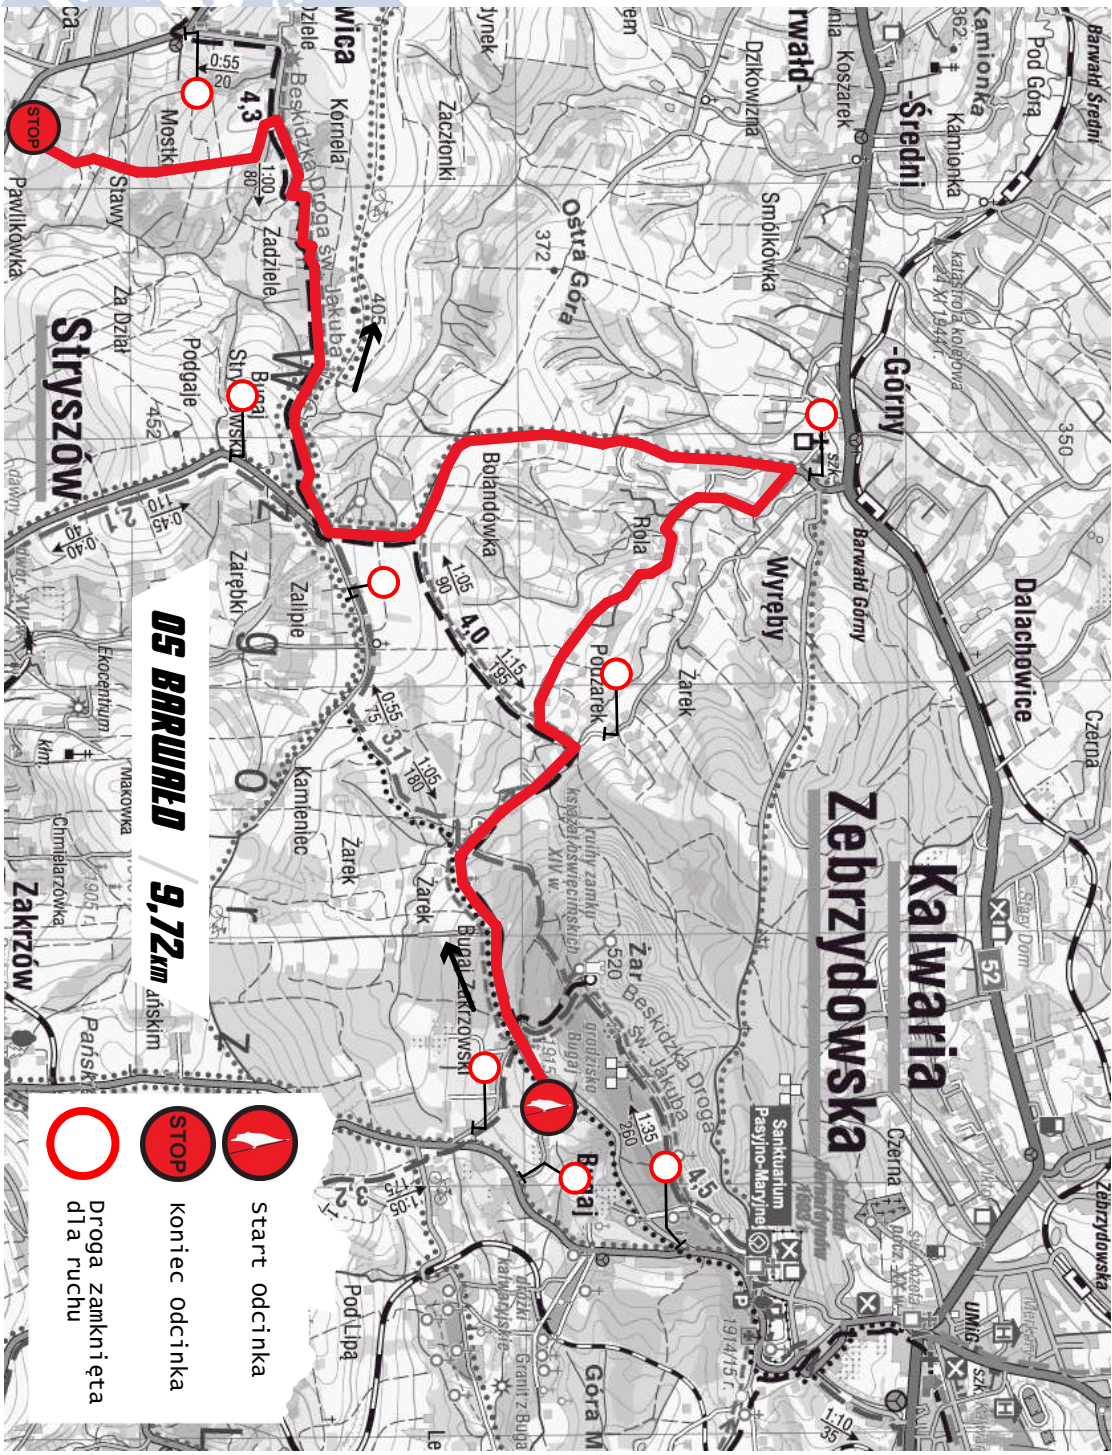

UWAGA RAJD! ZAMKNIĘCIE DRÓG!

07.06.2024 W GODZINACH: 13:00-22:00

**Na drogach: BUGAJ (ŻAREK)-BARWAŁD GÓRNY (ROLA,
WYRĘBY, BOLANDÓWKA)-STRYSZÓW (BUGAJ)-
ŁĘKAWICA (ZADZIELE, PAWLIKÓWKA)**

(NA ODWROCIE ZAŁĄCZONO MAPKĘ)

Szanowni Mieszkańcy! Na powyższych drogach odbędzie się
VALVOLINE RAJD MAŁOPOLSKI

Dokładny przebieg trasy rajdu znajduje się na stronie

www.rajdmalopolski.pl

W związku z rajdem w/w godzinach i na w/w drogach zostanie **całkowicie zamknięty ruch drogowy**. Planowany jest ruch pomiędzy przejazdami, jednak o dokładne godziny prosimy pytać obsługę w dniu rajdu.

By rajd był bezpieczny dla wszystkich uczestników prosimy o zachowanie poniższych zasad bezpieczeństwa:

- zaplanowanie przyjazdów i wyjazdów z posesji w takich godzinach, by nie kolidowały z przebiegiem rajdu
- oglądanie pojazdów rajdowych z miejsc wyznaczonych przez organizatora (za taśmą ostrzegawczą),
- pod żadnym pozorem **niewchodzenie ani niewjeżdżanie na trasę rajdu** po przejeździe samochodu organizatora oznaczonego jako „SAFETY S1”,
- zwrócenie szczególnej uwagi na dzieci i zwierzęta domowe.

W razie pytań służymy pomocą pod numerem **infolinii rajdu: 793 085 065**

05 BARWAŁO 9,72km
anskim

-  start odcinka
-  koniec odcinka
-  Droga zamknięta dla ruchu